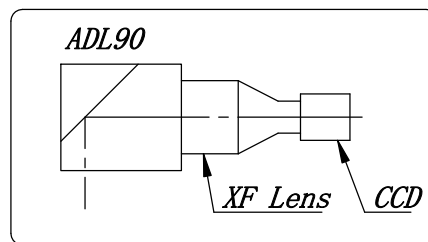

**XF-ADL90-36D-12.2B**

**主要参数:**

适用镜头口径  $\Phi 36\text{mm}$   
 光轴间隔 12.2mm  
 内部光程 32.9mm

未注公差		未注角度公差	文件名称		
X. X	$\pm 0.2$	$\pm 30\text{min}$	XF-ADL90-36D-12.2B-外形尺寸		
X. XX	$\pm 0.02$		图样名称		
X. XXX	$\pm 0.005$	图纸尺寸: A4			
	签名	日期/版本号	材料	比例	产品名称
设计				1.5:1	
更改1			数量		灿锐光学 
更改2			共 张		